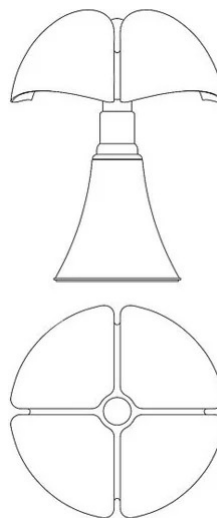

Minipipistrello POP

Gae Aulenti

colori

Tipologia Tavolo
Utilizzo Interno

230V 5.8 W 772 lm

luce diffusa

Lampada inimitabile dal forte carattere, disegnata da Gae Aulenti nel 1965 per lo showroom Olivetti di Parigi nel colore testa di moro.

Negli anni la gamma si è ampliata in colori e dimensioni: grande, media e mini. La versione mini è disponibile anche cordless.

La nuova edizione 2023 si colora di giallo, un giallo Pop, con l'aggiunta della firma di Gae Aulenti e numerata. Pipistrello Pop ha il diffusore in metacrilato opal bianco, il telescopio in acciaio inox e la struttura in alluminio verniciato giallo lucido. La ghiera, la base e il pomello per il fissaggio del diffusore sono in metallo verniciato nero lucido.

Sorgente di luce a LED dimmerabile integrata, alimentatore elettronico a spina.

Nella versione Mini di ogni Pipistrello, il telescopio non è estensibile. È mantenuta la forma, ma non il movimento meccanico.

Famiglia	Minipistrello POP
Tipologia	Tavolo
Utilizzo	Interno

Dimensioni

Altezza	35 cm
Diametro	27 cm
Lunghezza cavo alimentazione	45+200 cm
Peso	2.2 Kg

Materiali

Struttura	alluminio acciaio inox	Diffusore	metacrilato O40
Base	ferro		