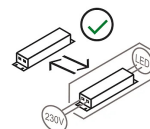

Certificazioni

Codice varianti colore

620/J/DIM/NE/GI

Giallo